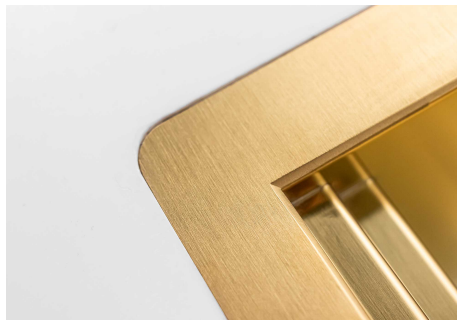

Lavello MILANELLO cod. 1034/05*

FT

FTS

GALERIE