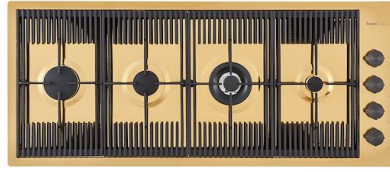

* uniquement en combinaison avec
l'accessoire A644 A01

**KIT RÂPES ET PLANCHE DE
DECOUPE HDPE**

A159 A01

* uniquement en combinaison avec
l'accessoire A644 A01

LES APPARIEMENTS RECOMMANDÉS

MILANO 3 BRULEURS GOLD
G680 F09