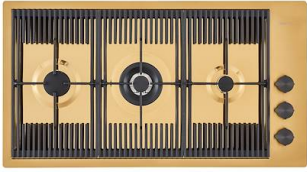

* uniquement en combinaison avec
l'accessoire A644 A01

**KIT RÂPES ET PLANCHE DE
DECOUPE HDPE**

A159 A01

* uniquement en combinaison avec
l'accessoire A644 A01

LES APPARIEMENTS RECOMMANDÉS

MILANO 3 BRULEURS GOLD
G680 F09