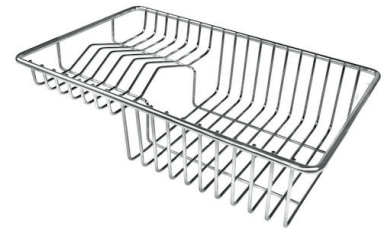

GRILLE NOIRE POUR EVIERS RIVA
A100 E02

VIDAGE FADE PUSH GOLD
A407 A21

ACCESSOIRES OPTIONNELS

CUVETTE PERFOREE INOX
A154 F00

* uniquement en combinaison avec
l'accessoire A644 F04

**CUVETTE PERFOREE POUR EVIERS
RIVA**

A156 F00

GRILLE POR.ASSIETTES INOX
mm214x379

A100 C03

* uniquement en combinaison avec
l'accessoire A644 A01

GRILLE PORTE-ASSIETTES INOX
25x35

A100 A54

* uniquement en combinaison avec
l'accessoire A644 F04