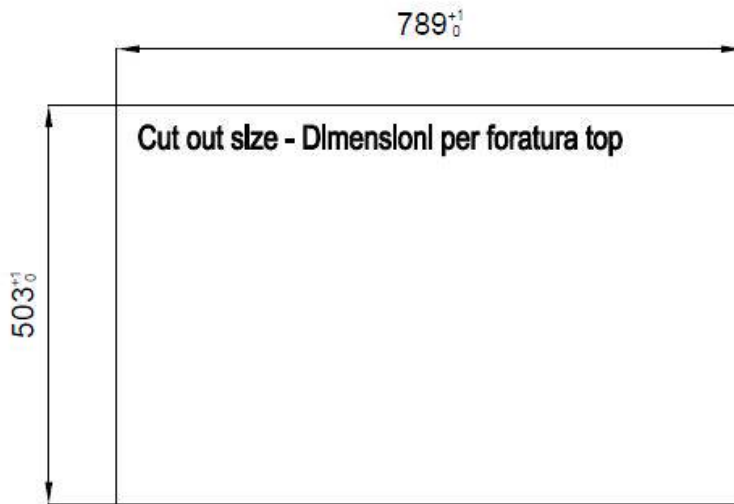

Lavello MILANELLO cod. 1034/05*

FT

FTS

GALERIE